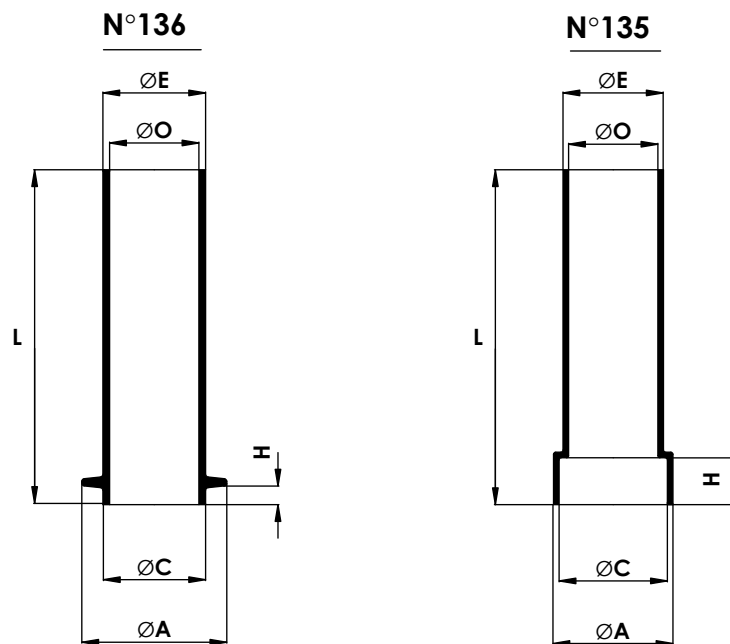

TUBE ALLONGE N°135 et N°136

Lieux d'utilisation

N°135 : Tube à emboîtement pour montage sur tabernacle de robinet et cloche de robinet vanne.
 N°136 : Tube à collerette pour montage sur plaque tabernacle N°132.

Dimensions et masses

Code article	Réf. du tube	L	C	O	E	H	A	Masse
		mm						Kg
6829	135	600	95	80	90	65	107	6,0
6830	135bis	300	95	80	90	40	107	3,4
6831	135ter	150	95	80	90	30	107	1,7
6832	136	600	92	80	92	16	130	6,0
6813	136bis	1000	92	80	92	16	130	12,7