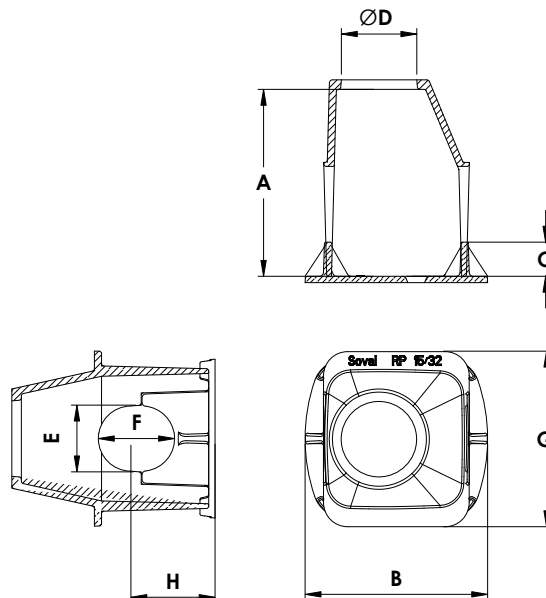

### Lieux d'utilisation

Sur réseaux d'eau en protection des robinets de branchement et pour le montage d'un tube allongé de bouche à clé.

### Dimensions et masses

Code article	A	B	C	D	E	F	G	H	Masse	
									de la cloche	de l'ensemble
	mm								Kg	
6733	248	220	40	95	82	95	220	105	9,0	12,5

Exemple de montage

Tabernacle