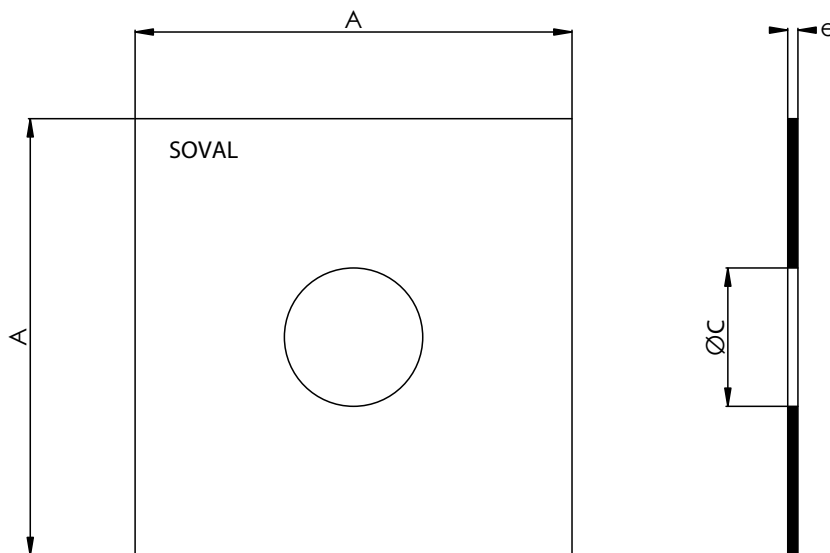

### ■ Lieux d'utilisation

Utilisée pour le guidage du tube allongé à collerette, sur le tabernacle en maçonnerie des robinets de branchement.

### ■ Dimensions et masses

Code article	A x A	C	e	Masse
		mm		Kg
6774	250 x 250	95	6	2,4
6775	300 x 300	95	7	3,6
6776	345 x 345	95	7	5,2