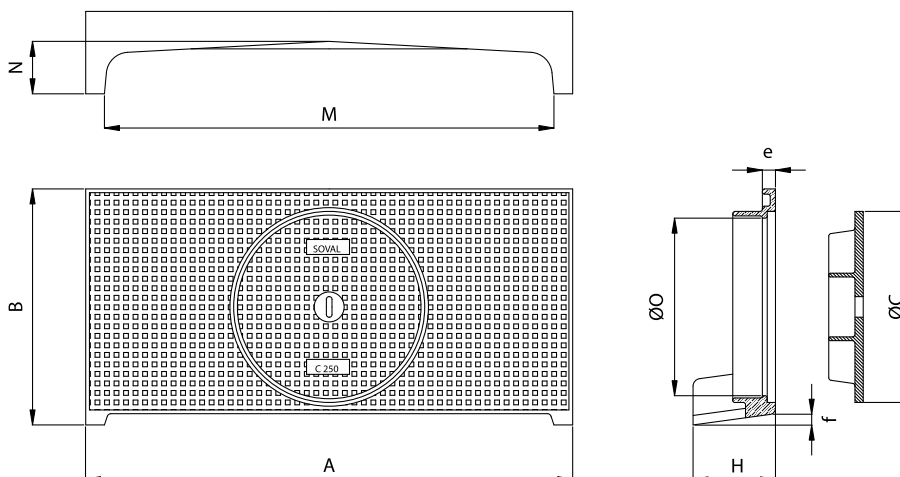

### ■ Dimensions et masses

Réf.	A x B	M	N	H	e	C	f	O	Masses	
									du tampon	de l'ensemble
mm									Kg	
N° 249	1000 x 630	900	160	220	65	547	30	510	35	112
N° 288	1300 x 630	1200	140	220	35	547	30	510	35	165

### ■ Description

Code article	Référence	Ouverture libre	Surface d'avalement
		mm	dm <sup>2</sup>
7797	N° 249	510	17
7799	N° 288	510	14,5

### ■ Caractéristiques

- Résistance : 250 kN

	Cadre	Tampon
Matière	Fonte EN-GJS 500-7	
Revêtement	Peinture noire	