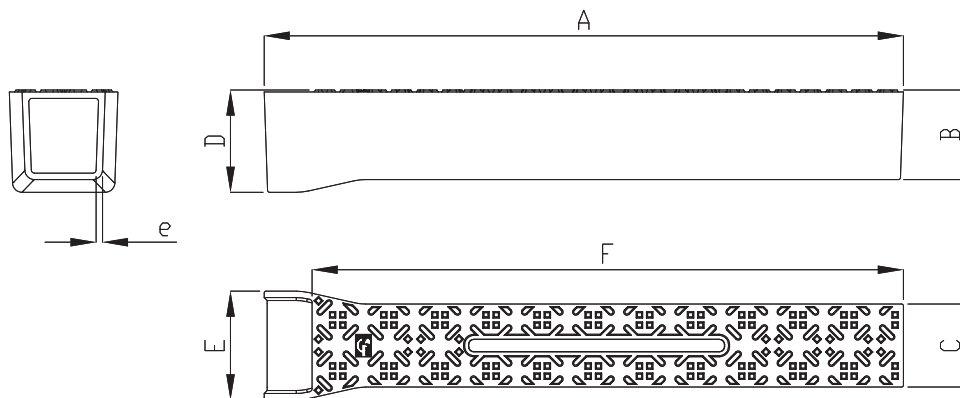

GARGOUILLE DE TROTTOIR

■ Dimensions et masses

Code article	Référence pièces	A	B	C	D	E	F	e	Masse de l'ensemble
		mm							kg
23715	Gargouille Ht. 140	1000	140	130	160	170	925	10	35
23714	Gargouille Ht. 100	1000	100	130	120	170	925	10	30

■ Caractéristiques

Principe de montage - Gargouille Ht 140 mm

Matière	Revêtement
Fonte GS	Peinture noire