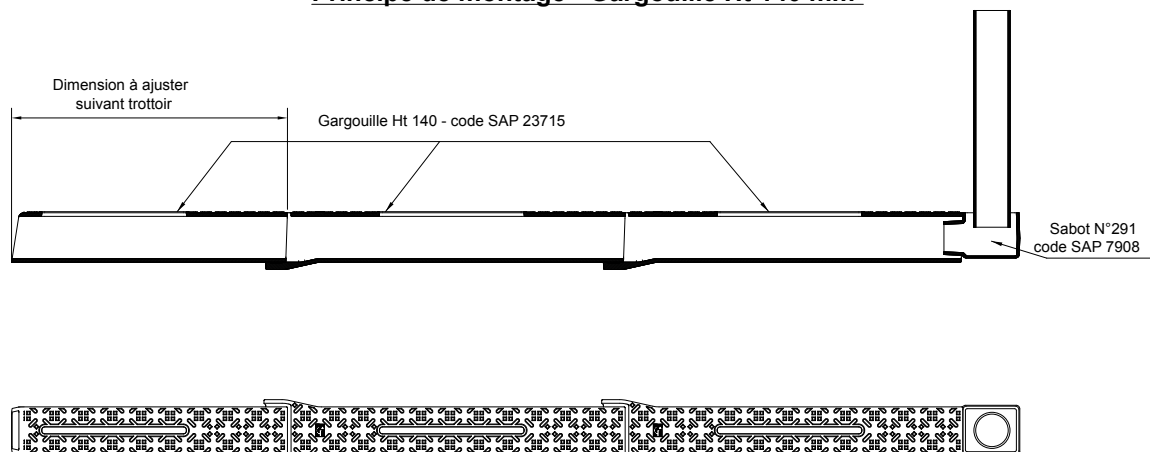

GARGOUILLE DE TROTTOIR

■ Dimensions et masses

Code article	Référence pièces	A	B	C	D	E	F	e	Masse de l'ensemble
		mm							kg
23715	Gargouille Ht. 140	1000	140	130	160	170	925	10	35
23714	Gargouille Ht. 100	1000	100	130	120	170	925	10	30

■ Caractéristiques

Principe de montage - Gargouille Ht 140 mm

Matière	Revêtement
Fonte GS	Peinture noire