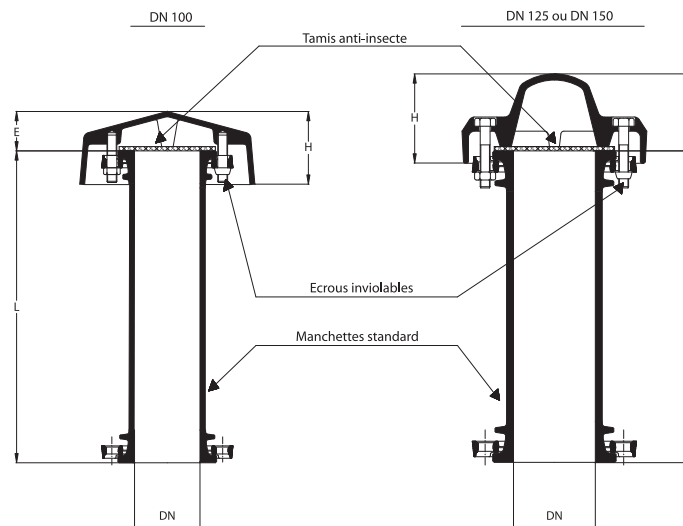

CHEMINÉE D'AÉRATION N° 69 SÉCURISÉE

■ Dimensions et masses

Code article	Diamètre cheminée DN	L	E	H	Masse
		mm			Kg
17081	100	250	65	120	27,20
17082		500	65	120	32,50
17083		1000	65	120	43,50
4195		2000	65	120	64
4196	125	250	105	135	33,40
4197		500	105	135	41,90
4198		1000	105	135	54
4199		2000	105	135	82
4200	150	250	125	155	42,80
4201		500	125	155	54,50
4202		1000	125	155	77,10
4203		2000	125	155	116

autres longueurs, nous consulter

■ Montage :

- DN 100 ➡ pour capot regard N°63
- DN 125 et 150 ➡ pour réservoirs tous types (ne s'adaptent pas sur notre capot regard N°63)

■ Caractéristiques :

	Calotte	Manchette	Filtre	Boulons	
Matière	Fonte GS 420-5		Laiton	Acier	Inox
Revêtement	selon arrivage		/	Galvanisé	/