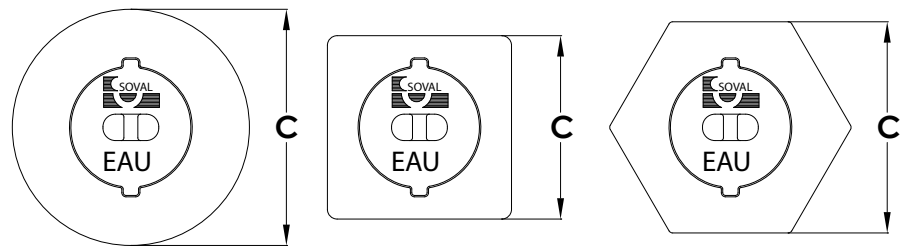

RÉHAUSSE DE BOUCHE À CLÉ N°131 - Lg 207 - Ø 70

■ **Lieux d'utilisation :** Trottoirs et chaussées

■ **Dimensions et masses**

Code article	Désignation	Type de tête	C	O	E	H	e	Masse	
								du tampon	de l'ensemble
			mm					Kg	
6930	131 verrouillée	Rond	170	60	70	207	32	0,42	3,2
11186		Héxagonal	152	60	70	207	32	0,42	2,9
6926		Carré	130	60	70	207	32	0,42	2,6

Tampon verrouillé

■ **Caractéristiques**

	Corps	Tampon
Matière	Fonte GS	
Revêtement	Peinture noire	