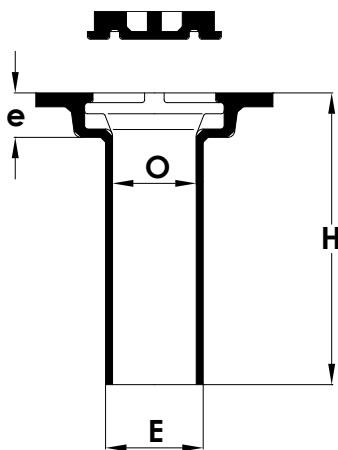

RÉHAUSSE DE BOUCHE À CLÉ N°131 - Lg 207 - Ø 70

■ **Lieux d'utilisation :** Trottoirs et chaussées

■ **Dimensions et masses**

Code article	Désignation	Type de tête	C	O	E	H	e	Masse	
								du tampon	de l'ensemble
			mm					Kg	
6930	131 verrouillée	Rond	170	60	70	207	32	0,42	3,2
11186		Héxagonal	152	60	70	207	32	0,42	2,9
6926		Carré	130	60	70	207	32	0,42	2,6

Tampon verrouillé

■ **Caractéristiques**

	Corps	Tampon
Matière	Fonte GS	
Revêtement	Peinture noire	