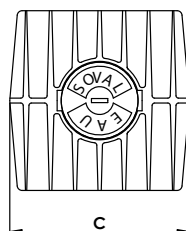

TÊTE DE BOUCHE À CLÉ N°130 VERROUILLABLE

■ **Lieux d'utilisation :** Trottoirs et chaussées

■ **Dimensions et masses**

Code article	Type de tête	C	O	E	H	e	Masse	
							du tampon	de l'ensemble
							mm	
							Kg	
6919	Rond	220	82	95	275	20	0,7	11,0
6889	Carré	220	82	95	275	20	0,7	12,3
6899	Hexagonal	190	82	95	275	20	0,7	11,3

■ **Option**

- Tampon verrouillable

■ **Caractéristiques**

	Corps	Tampon	Chaîne
Matière	Fonte GL		Acier
Revêtement	Peinture noire		Galvanisé