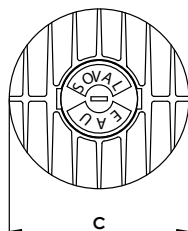

TÊTE DE BOUCHE À CLÉ N°130 VERROUILLABLE

■ **Lieux d'utilisation :** Trottoirs et chaussées

■ **Dimensions et masses**

Code article	Type de tête	C	O	E	H	e	Masse	
							du tampon	de l'ensemble
							mm	
							Kg	
6919	Rond	220	82	95	275	20	0,7	11,0
6889	Carré	220	82	95	275	20	0,7	12,3
6899	Hexagonal	190	82	95	275	20	0,7	11,3

■ **Option**

- Tampon verrouillable

■ **Caractéristiques**

	Corps	Tampon	Chaîne
Matière	Fonte GL		Acier
Revêtement	Peinture noire		Galvanisé