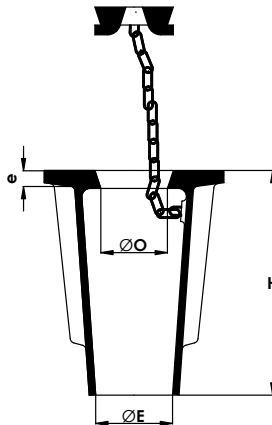

TÊTE DE BOUCHE À CLÉ N°130 VERROUILLABLE

■ **Lieux d'utilisation :** Trottoirs et chaussées

■ **Dimensions et masses**

Code article	Type de tête	C	O	E	H	e	Masse	
							du tampon	de l'ensemble
							mm	
							Kg	
6919	Rond	220	82	95	275	20	0,7	11,0
6889	Carré	220	82	95	275	20	0,7	12,3
6899	Hexagonal	190	82	95	275	20	0,7	11,3

■ **Option**

- Tampon verrouillable

■ **Caractéristiques**

	Corps	Tampon	Chaîne
Matière	Fonte GL		Acier
Revêtement	Peinture noire		Galvanisé