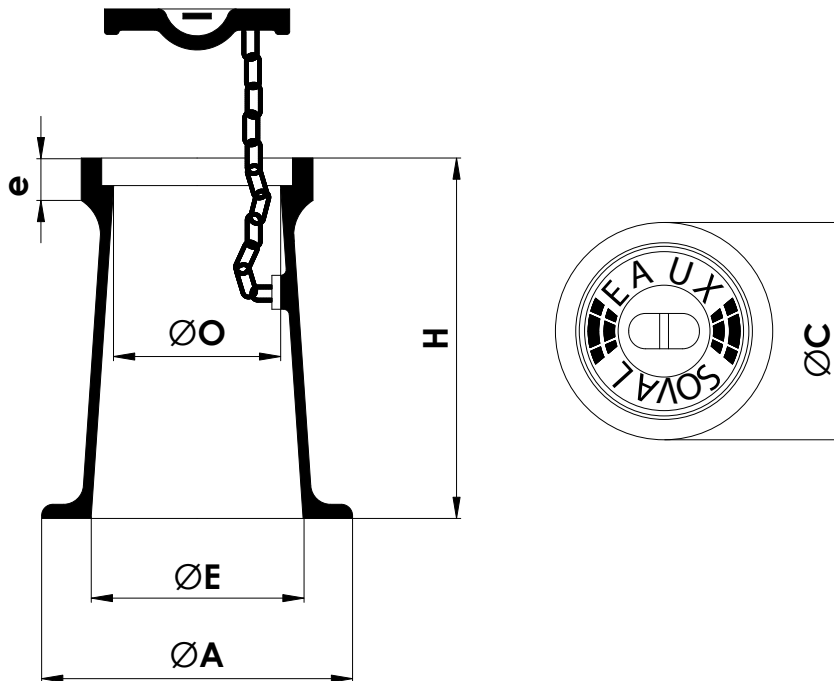

TÊTE DE BOUCHE À CLÉ N°124

■ **Lieux d'utilisation :** Trottoirs et chaussées

■ **Dimensions et masses**

Code article	Type de tête	C	O	E	H	A	e	Masse	
								du tampon	de l'ensemble
mm								Kg	
6916	Rond	165	120	150	255	220	30	1,3	8,8

■ **Caractéristiques**

	Corps	Tampon	Chaîne
Matière	Fonte GL		Acier
Revêtement	Peinture noire		Galvanisé